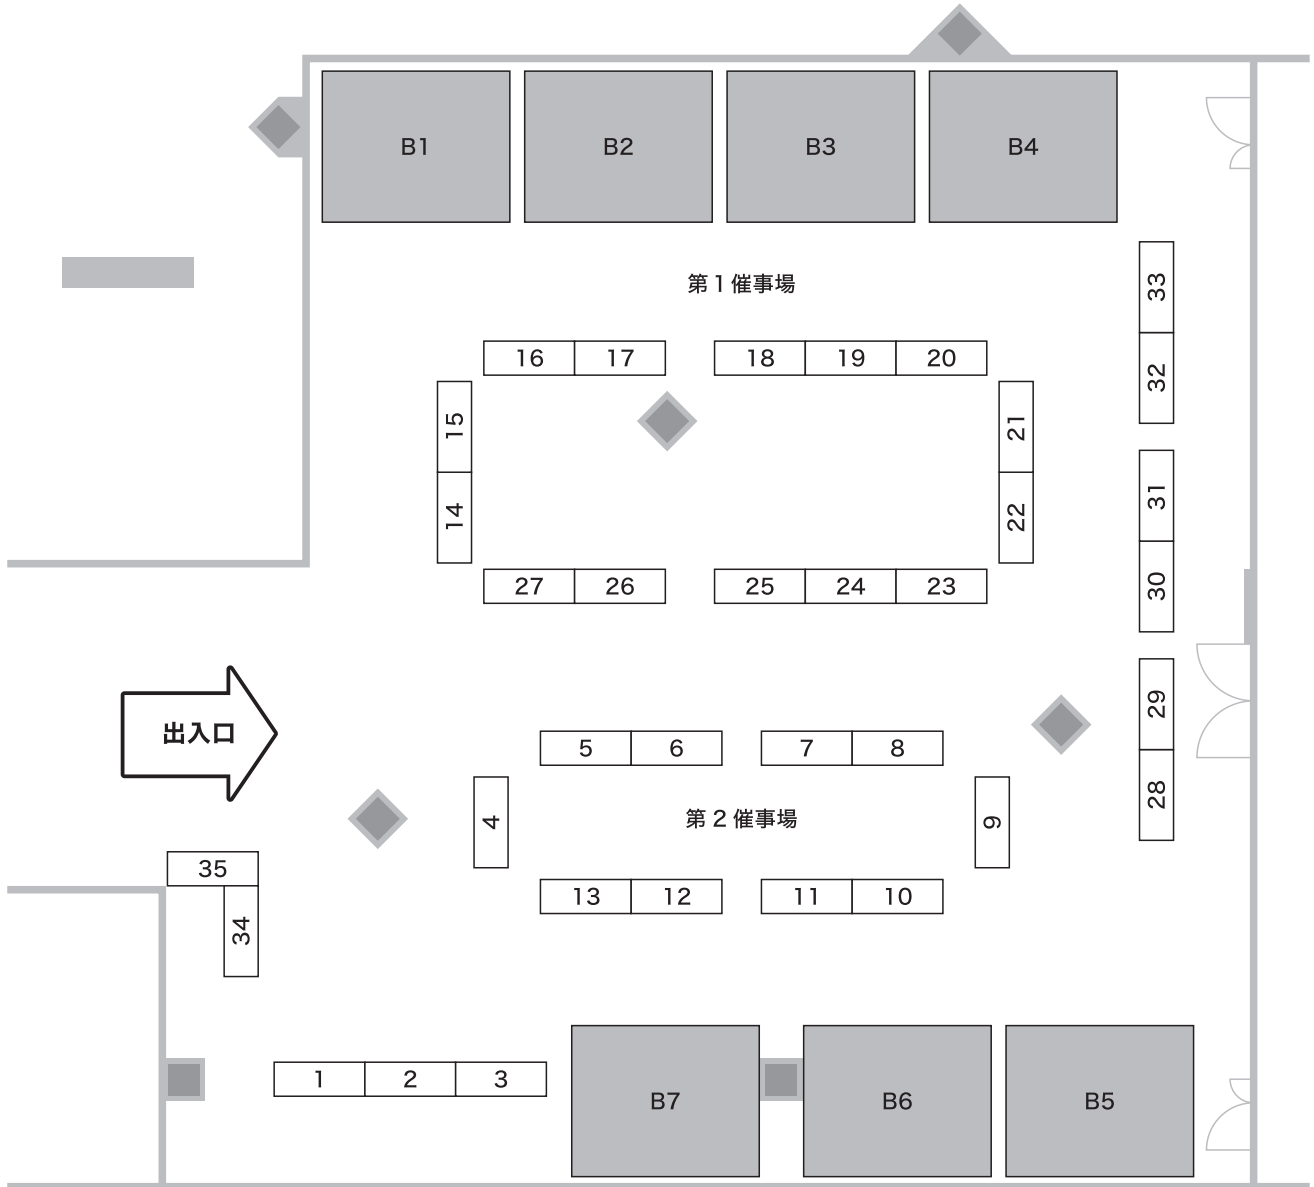

第1回 山口ミネラルマルシェ

会場配置図

No.	出展社名	No.	出展社名	No.	出展社名	No.	出展社名
1	株式会社 HAA / feel	13	ロルマカッティ	25	メテオライトジャパン	B1	ラビス山口
2		14	Crystal Garage GAIA	26	HUNZA GEMS AND JEWELLERY	B2	Carry Lack
3		15		27		B3	Ayodhya Crystal
4	ワッシムジュエリーズ	16	Atomic Soul	28	Quartzarium	B4	Hummingbird
5	Trinity	17	MAMPUKU	29	土橋商事	B5	東洋ルース
6		18	SEASONS	30	La mascotte	B6	株式会社クリスタル・ワールド
7	天然石ジュエリーマダムノリコ.	19	Stone Peace Park	31	NPO 鉱物友の会	B7	
8	ケンズクリスタル	20	砂の工房 bibi	32	株式会社 FaceCreation		
9	みねむる -Mineral Muru-	21	STONE SHOP REN	33			
10	株式会社 impact	22	ストーンズクラブ	34	株式会社エディオック		
11	ミスターストーン	23	Jewel Earthton	35	受付		
12	La.vex カラーストーン	24	CURIUS				

※コロナ感染拡大防止に関する対策及びそれに付随した事由で配置の変更が出る場合がございます。ご了承下さい。