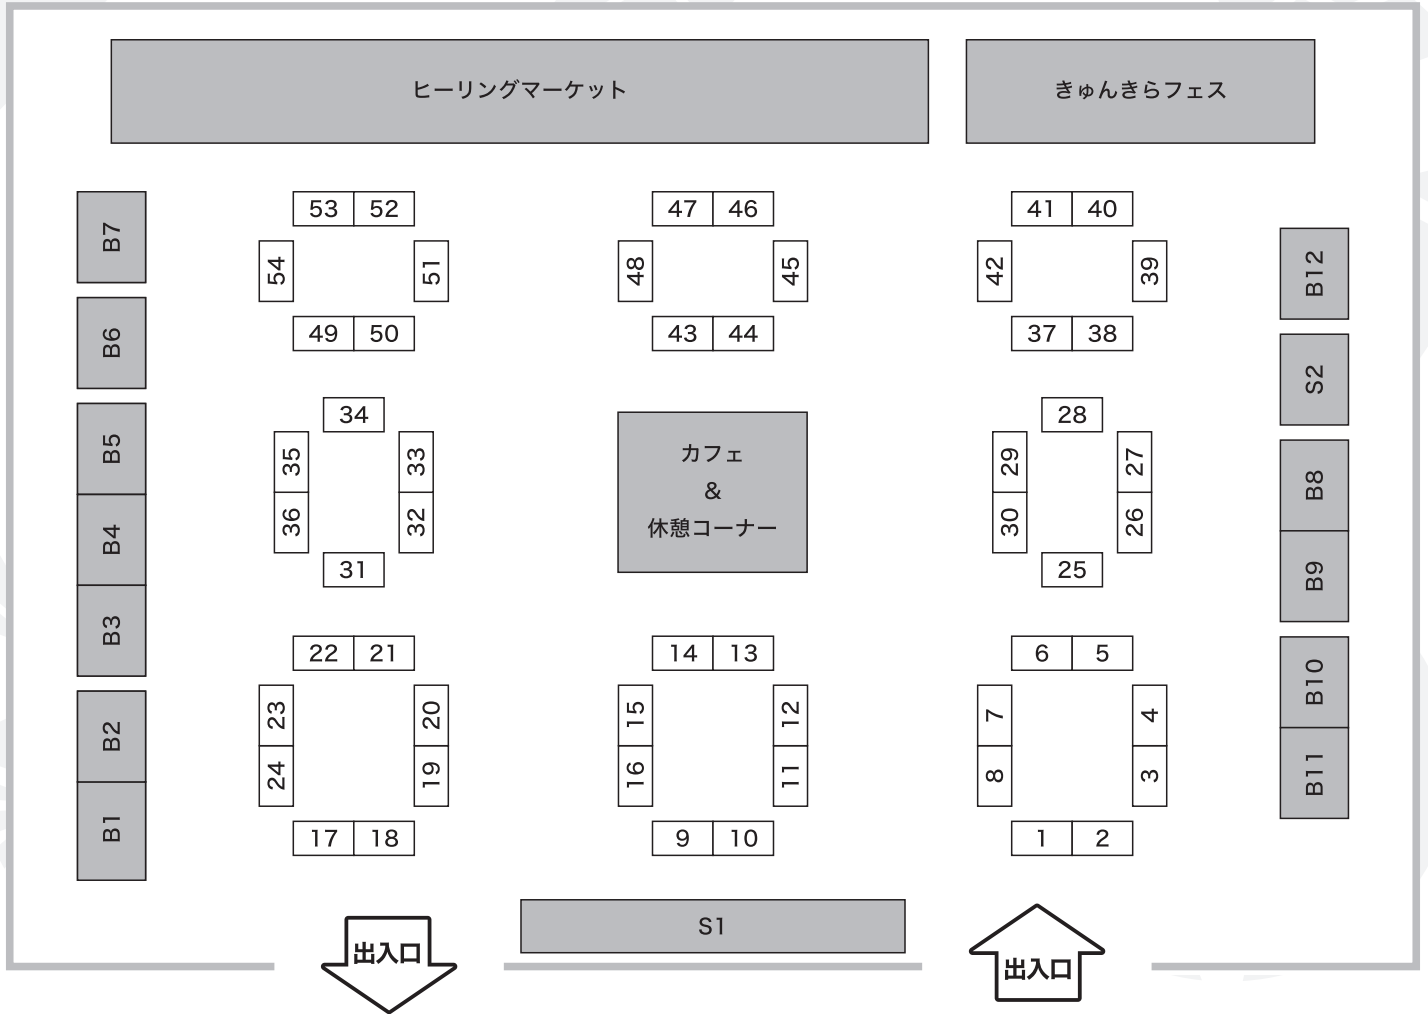

第2回 姫路ミネラルマルシェ

会場配置図

No.	出展社名	No.	出展社名	No.	出展社名
1	HUNZA GEMS AND JEWELLERY	25	S・S・D	49	オパールダイレクト (ジェムストーリー)
2		26	ヌフ・ヌフ	50	
3	la.vex カラーストーン	27	Art Crystal Tokyo	51	サンシャインジェムス
4		28	シフリカトレーディング	52	株式会社 HAA / feel
5	リアルアート	29			
6	EARTH BRIDGE	30	STONE ISLAND	54	株式会社 アール・エス・ジャパン
7	Vision Quest	31	ミネラル姫		
8	HUNZA GEMS AND JEWELLERY	32	NPO 鉱物友の会	B1	宝石卸売 直販店 エヌエス・J
9	ミネラルウム	33	貝のお店 HAPPY MARIN	B2	
10		34	Stone Shop Dignity	B3	東洋ルース
11		35	SEASONS	B4	
12	Crystal Garage GAIA	36			
13		37		B6	ジェムストーン甲府カンパニー (有)
14	ナウシカインターナショナル	38	株式会社 WJ.Gems	B7	Gemax・meraki
15	株式会社 impact&office-nun	39		B8	株式会社社のミノル
16		40	(有) サクラビーズジャパン	B9	
17	Atomic Soul	41		B10	Carry Lack
18		42	Frederick's Gems&Jewelry	B11	
19	MAMPUKU	43	Ayodhya Crystal	B12	Moi xx
20		44			
21	石処たっちゃん	45	大阪・四条畷 ケンズクリスタル / chanda stone	S1	株式会社 エディオック
22		46	株式会社 クラリティ	S2	株式会社 FaceCreation
23	昇龍水晶館 (SHORYUSUIISHOKAN)	47			
24	M-Stone	48	クローバー		