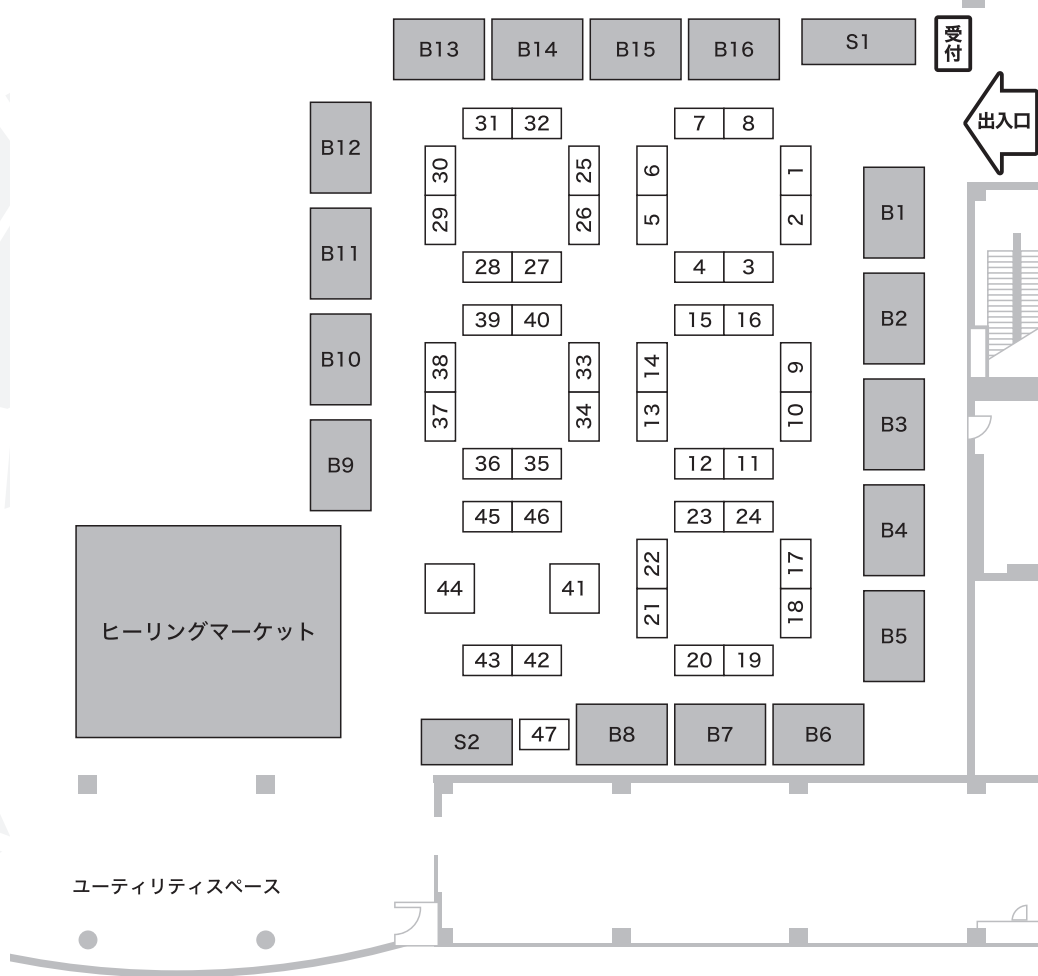

第3回 北九州ミネラルマルシェ 会場配置図

No.	出展社名	No.	出展社名	No.	出展社名
1	Crystal Garage GAIA	25	Atomic Soul / MAMPUKU	B1	エス・ピー・インターナショナル
2		26	みねむる -Mineral Muru-	B2	ラビス山口
3	Sharah Gems (株) ROYAL LOTUS	27	シワリカトレーディング	B3	宝石卸売 直販店 エヌエス・J
4		28	(株)シーボン	B4	ワッシムジュエリーズ
5	office nun	29	松井銘石	B5	Ayodhya Crystal
6	イノセ宝石	30	大阪・四条畷 ケンズクリスタル	B6	石屋きらり
7	北鎌倉水蓮	31	アップフィールド	B7	Hummingbird
8	HUNZA GEMS AND JEWELLERY	32	アップフィールド / 天然石チャイハナ	B8	qikara 伊勢志摩パール
9		33	SEASONS	B9	
10	株式会社トライアングル	34	Stone Peace Park	B10	東洋ルース
11	UNIVERSE	35	Aryana	B11	ニミットジェムス株式会社
12	Vision Quest	36	MAME	B12	Carry Lack
13	Happy Bell しらいと	37	リング	B13	(株)ミヤザキ
14	メテオライトジャパン	38	ミスターストーン	B14	クリスタル・ワールド
15	Trinity	39	Supernova Crystal	B15	
16	Trinity / Stone Shop Dignity	40	Quartzarium	B16	Pocket by KISHUN
17	Curious	41	天然石ジュエリー マダムノリコ.		
18	DALGTERS	42	Stone Shop Ren	S1	(株)エディオック
19		43	ハリレーイソン	S2	(株) FaceCreation / NPO法人鉱物友の会
20	La.vex カラーストーン	44	世界でひとつの宝石鑑定		
21		45	(株)石のミノル		
22	ジェムエイコー	46	(株)石のミノル / Cafe Astralis-カフェアストラリス		
23	(株)TAIPEI COMPANY	47	(株)SRK		
24	千日紅				

※コロナ感染拡大防止に関する対策及びそれに付随した事由で配置の変更が出る場合がございます。ご了承下さい。