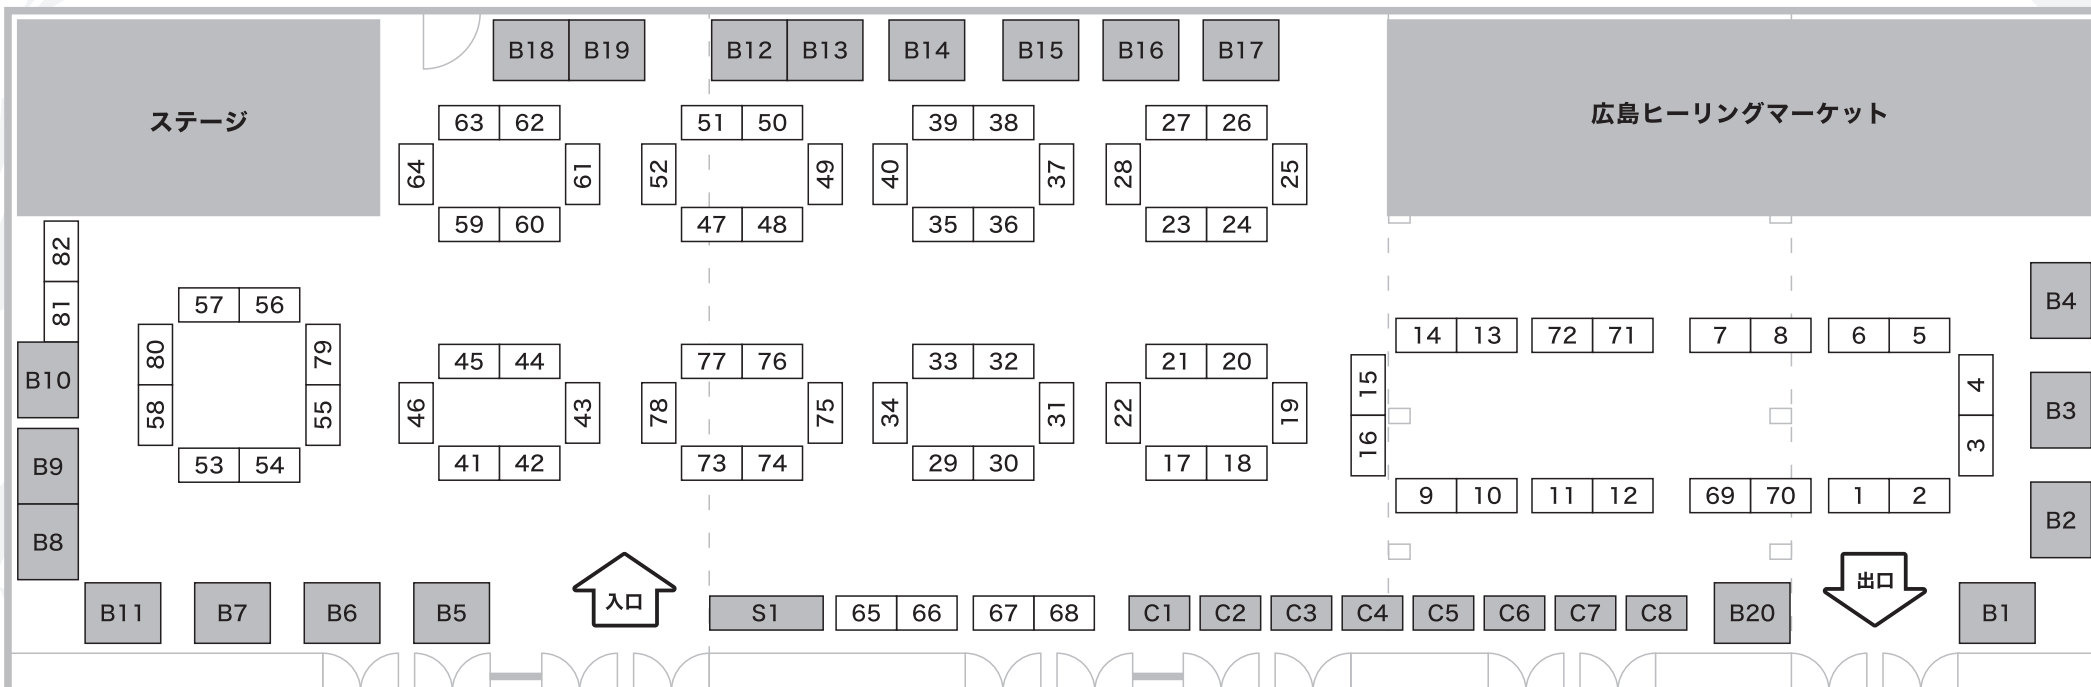

第6回広島ミネラルマルシェ 会場配置図

No.	出展社名	No.	出展社名	No.	出展社名	No.	出展社名	No.	出展社名
1	オパールダイレクト (ジェムストーリー)	24	株式会社 HAA / Feel	47	La.vex カラーストーン	69	TAIPEI COMPANY	B1	M-Stone
2		25	アモライトミュージアム	48	松井銘石	70	Stone shop Ren	B2	エス・ビー・インターナショナル
3	Happy Bell しらいと	26		49	シーボン化粧品	71	Ayodhya Crystal	B3	oidenatte
4	紫苑	27		50	デザイン工房 Ame's	72	S.G.TRADING	B4	ジェムエイコー
5	ヌフ・ヌフ	28	株式会社 CAP / 鈴鹿ストーン	51	T-factory	73	HUNZA GEMS AND JEWELLERY	B5	宝石卸売 直販店 エヌエス・J
6	Art Crystal Tokyo	29	株式会社 リング	52	UNIVERSE	74		B6	Carry Lack
7	Diamante Ocoa	30	ミスターストーン	53		75	office nun	B7	ニミットジェムス株式会社
8	Stone Peace Park	31	ミネラルアドベンチャー	54	株式会社 ミヤザキ	76	アール・エス・ジャパン	B8	東洋ルース
9	イノセ宝石	32		55	天然石工房 cue	77		B9	
10	天馬商事	33	Shara Gems	56	アップフィールド	78	メテオライトジャパン	B10	株式会社 クリスタル・ワールド
11	ストーンズクラブ	34	MAME	57	アップフィールド / チャイハナ仔馬	79	ハリレーソソ	B11	qikara- 伊勢志摩パール
12	千日紅	35	ミネラル姫	58	天然石ざるざる	80	シワリカトレーディング	B12	グイックインクナショナルジャパンインコーポレーション
13	EARTH BRIDGE	36	Atelier Ruchi	59	サンシャインジェムス	81		B13	
14	アトリエほわっと	37	まるむ商会	60	tenkawa crystal	82	株式会社 FaceCreation	B14	株式会社 SRK
15	隕石・化石のサイトウ	38	ル・ド・シオン	61	ラリマー専門店フルーブルー			B15	ラビス山口
16	SEASONS	39	シーサーズ・ラボ	62	ラリマー専門店フルーブルー / 乗馬クラブクレイン東広島	C1	Stone-Dance	B16	Hummingbird
17	TOEI TRADING Co.,LTD	40	ケンズクリスタル			C2	クラリタ	B17	石屋きらり
18		41	COROCORO STONE	63	ポロッカ	C3	天然石ジュエリー マダムノリコ.	B18	Pocket by KISHUN
19	Quartzarium	42	Atomic Soul / MAMPUKU	64	NPO 法人 鉱物友の会	C4	La mascotte	B19	
20	土橋商事	43	レアストーン専門店 優美堂株式会社	65	KASEKIYA	C5	Ten Jewelry	B20	ワッシムジュエリー
21		44		66		C6	Hapi Jewel		
22	北鎌倉水蓮	45	Crystal GarageGAIA	67	洋灯舎 オパール館	C7	pibico		
23	株式会社 HAA / Feel	46	株式会社 ミノル	68	ガーネット専門店 ガーネットファズ	C8	癒しの小庭 石屋のしんちゃん		

※コロナ感染拡大防止に関する対策及びそれに付随した事由で配置の変更が出る場合がございます。ご了承下さい。