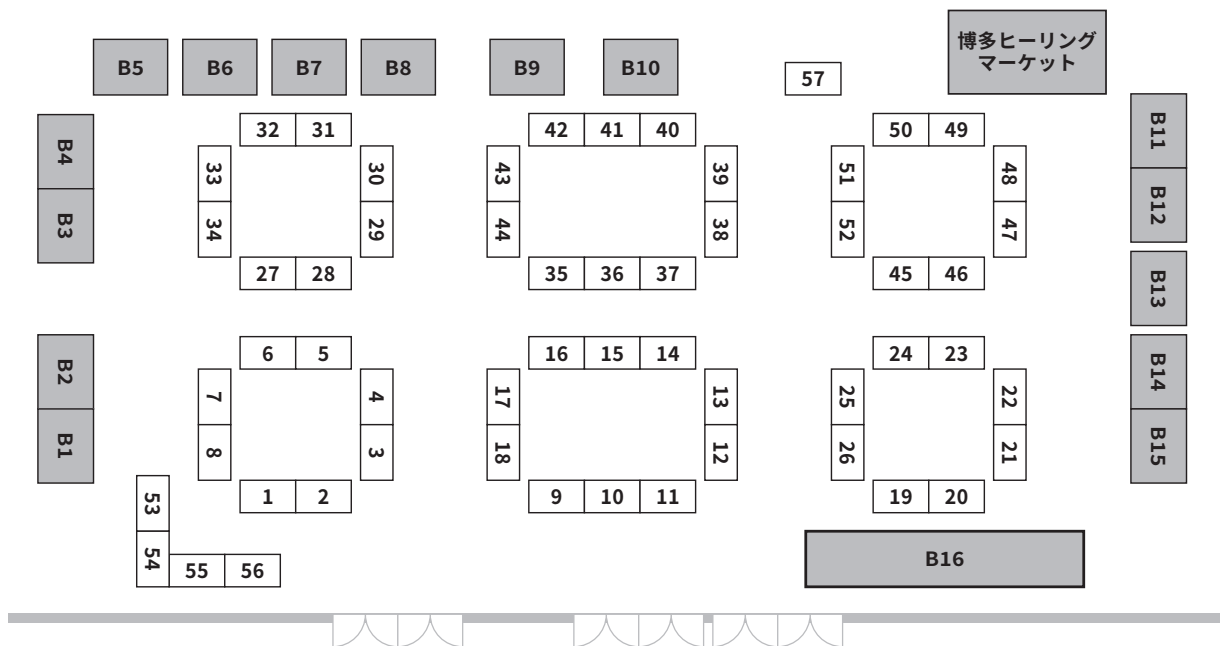

第3回 博多ミネラルマルシェ

会場配置図

No.	出展社名	No.	出展社名	No.	出展社名
1	(株) トライアングル	27	(株) impact & office nun	53	HUNZA GEMS AND JEWELLERY
2		28		54	
3	Vision Quest & アトリエ chakori	29		55	
4		30	花水樹	56	
5	Asunaro stone	31		57	Ayodhya Crystal
6	Asunaro stone / 天然石チャイハナ	32			
7	la.vex カラーストーン	33	調整中	B1	(株) 石のミノル
8		34	LOVE・DELUXE	B2	
9		35	Stone Shop Ren	B3	宝石卸売品 直販店 エヌエス・J
10	Crystal Garage GAIA	36		B4	
11		37	S.S.D	B5	
12	シワリカトレーディング	38	TUNAGITE	B6	東洋ルース
13		39	EARTH BRIDGE	B7	
14		40	Carry Lack	B8	
15	(株) W.J Gems	41		B9	WORLD STONE CLUB
16	Cazaru レムリアンクリスタル専門店	42	NPO 法人鉱物友の会	B10	(株) FaceCreation
17	UNIVERSE (ユニバース)	43	Curious(キュリアス)	B11	ビーロートジャパン
18	株式会社クラリティ	44	Doughters(DAUGHTERS)	B12	ラビス山口
19	Atomic Soul	45	天然石ジュエリー マダム ノリコ .	B13	石屋きらり
20		46	Ten Jewelry / 北鎌倉 水蓮	B14	Pocket by KISHUN
21	MAMPUKU	47	T-factory	B15	
22		48	デザイン工房 AmE' s	B16	(株) エディオック
23	SEASONS	49	Ayodhya Crystal		
24		50			
25	北鎌倉 水蓮	51	ヒマーチャルレイキヒーリングスクール		
26		52			

※コロナ感染拡大防止に関する対策及びそれに付随した事由で配置の変更が出る場合がございます。ご了承下さい。