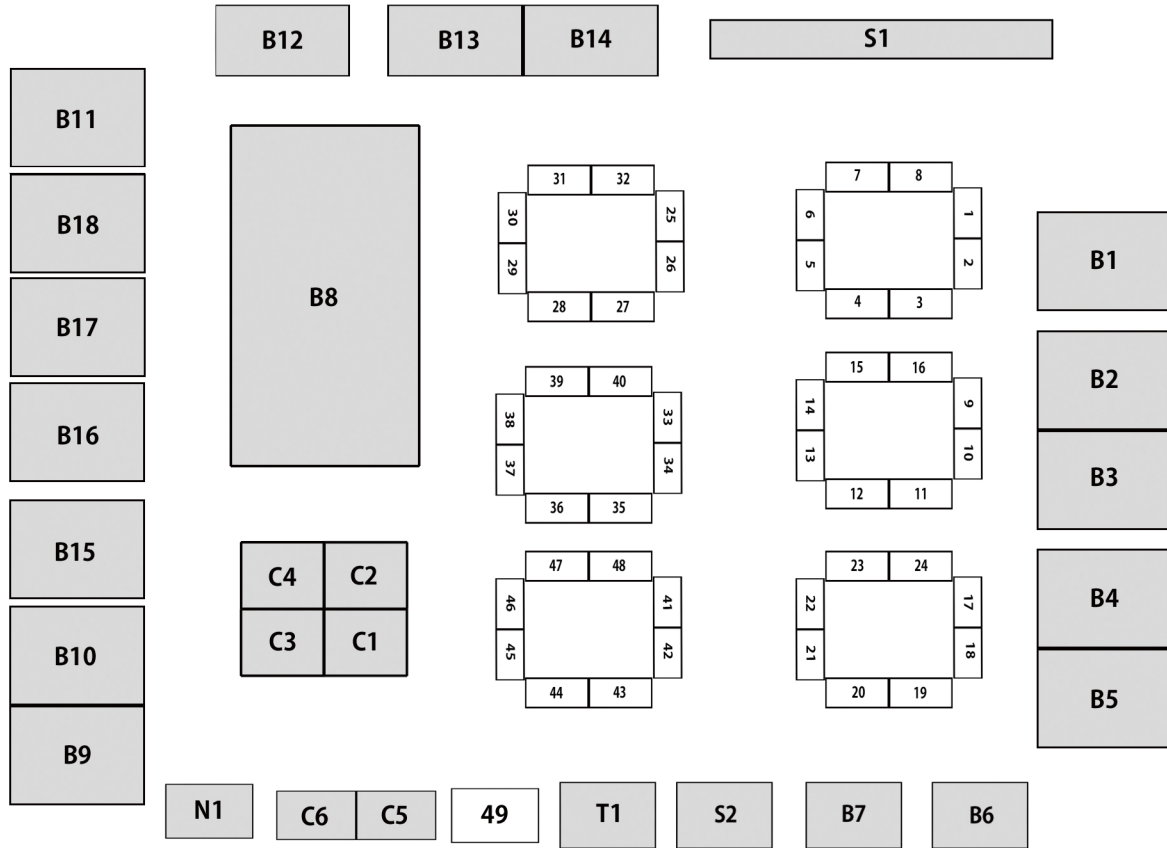

第4回 北九州ミネラルマルシェ 会場配置図 Mineral marche

No.	出展社	No.	出展社	No.	出展社	No.	出展社
1	Crystal Garage Gaia	24	アール・エス・ジャパン	47	Ayodhya Crystal	B1	エス・ビー・インターナショナル
2		25	Cazaru レムリアンクリスタル	48		B2	ラピス山口
3	Sharah Gems	26	シワリカトレーディング	49	ZOG GEMS & MINERALS	B3	宝石卸売品"直営店"エヌ・エス・J
4		27		T1	石化堂	B4	
5	(株)impact	28	天然石専門店 砂の工房 bibi	C1	天然石ジュエリー マダムノリコ.	B5	(株)WJ.Gems
6		29		C2	Macrame Wala	B6	
7	北鎌倉水蓮	30	S・S・D	C3	MINA	B7	Curious
8		31	アップフィールド	C4	wonderground	B8	東洋ルース
9	HUNZA GENS AND JEWELLERY	32	SEASONS	C5	pibico	B9	
10		33		C6	北鎌倉水蓮/nasu*nashu	B10	
11		34		N1	カフェアストリアス	B11	ニミットジェムス(株)
12	Harry Rayson	35	グレープアゲート専門店葡萄屋/ 天然石チャイハナ			B12	クリスタル・ワールド
13	Vision Quest/アトリエchakori					36	Lapinas
14		37	MAME	B14			
15	UNIVERSE (ユニバース)	38	ミスターストーン	B15	(株)メルシー		
16	イノセ宝石	39	大阪・四条畷ケンズクリスタル	B16	ミヤザキ		
17	Stone Shop Ren	40	松井銘石	B17	Kiuchi kogeï		
18		41	Atomic Soul	B18	(株)日本トリム		
19	la.vex カラーストーン	42			S1	(株)エディオック	
20		43	Tomato Crystal	S2	(株)Face Creation		
21	ジェムエイコー	44	土橋商事				
22		45	WATANABEYA				
23	天馬商事	46	MJ				