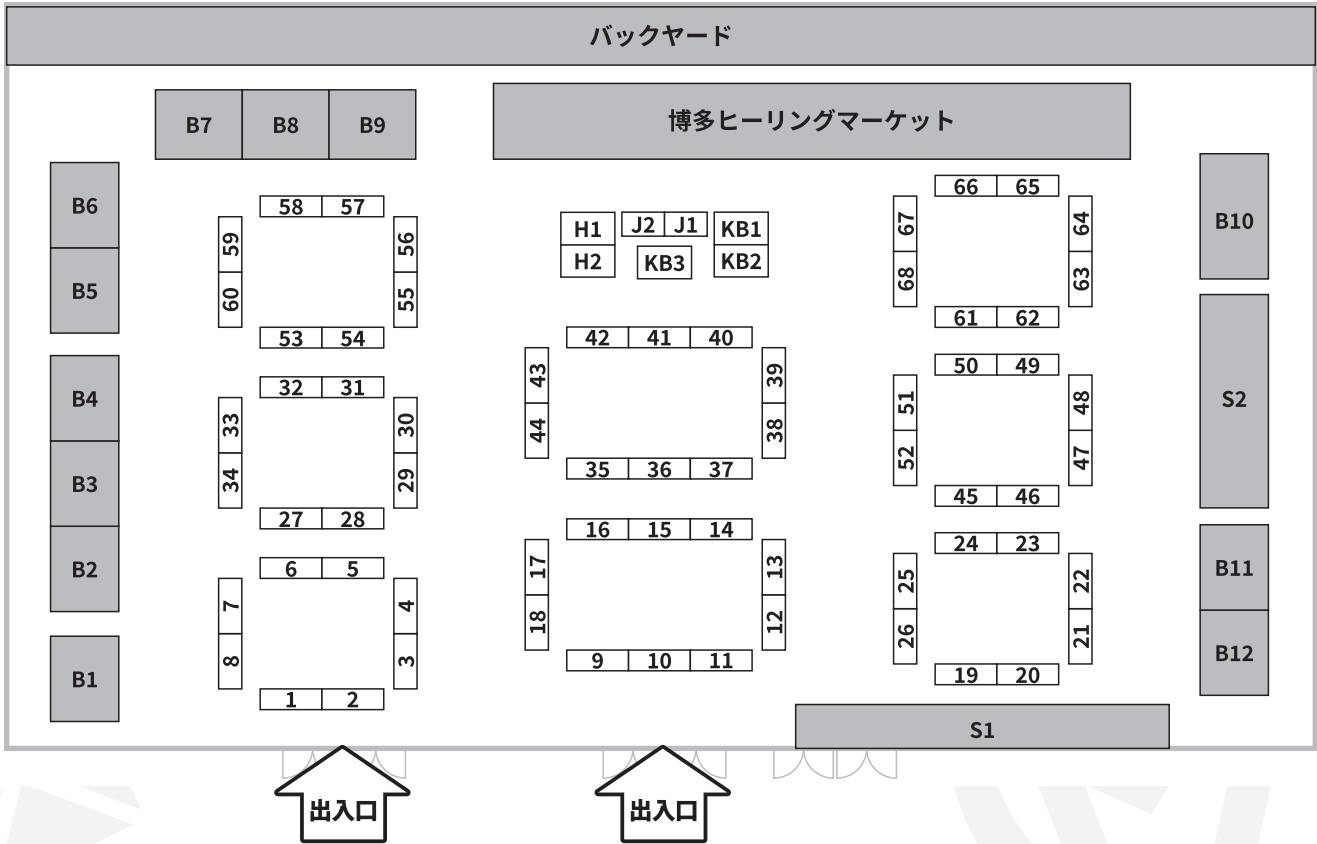

第4回 博多ミネラルマルシェ

会場配置図

No.	出展社名	No.	出展社名	No.	出展社名	No.	出展社名
1	TOMATO CRYSTAL	27	(株) impact & office nun	53	atelier Ruchi	B1	(株)石のミノル
2		28		54	LuLu Carat	B2	
3	marve belle	29	mat	55	(株)シーボン	B3	Tesoro-K
4		30		56	K's stone	B4	
5	ASUNARO STONE	31	土橋商事	57	Macrame Wala	B5	Curious (キュリアス)
6	ASUNARO STONE/天然石チャイハナ	32		58	オパールマニア -opal Mania-	B6	
7	Stone Shop Dignity	33	ミネラルアドベンチャー	59	oidenatte	B7	
8	la.vex カラーストーン	34		60	青猫ジュエス	B8	東洋ルース
9	HUNZA GEMS AND JEWELLERY	35	光日虹	61	Raros(ラロス)	B9	
10		36		62	石結屋	B10	石化堂
11	WJ.Gems	37	S.S.D	63	(株)アイデア・プロダクツ	B11	POCKET BY KISHUN
12	シワリカトレーディング	38	Ayodhya Crystal	64	UNIVERS(ユニバース)	B12	
13	ミネラル姫	39	EARTH BRIDGE	65	Pino ふれっしゅじゅむ	S1	(株)エディオック
14	WATANABEYA	40		66		S2	(株) FaceCreation
15	MJ/WATANABEYA	41	Moi xx	67		KB1	天然石ジュエリー マダム ノリコ.
16	MJ	42		68	Vision Quest	KB2	pibico
17	R.made	43	Gem・Romantics			KB3	Ten Jewelry
18	(株)クラリティ	44	STONE FACTORY			H1	ヒマチャルレイキヒーリング
19	Atomic Soul	45	Ganpanda Stone			H2	スクール
20	MAMPUKU	46				J1	大阪四条囃ケンスクリスタル
21		47	T-factory			J2	探金屋
22	Carry Lack	48	デザイン工房 AmE' s				
23		49	葡萄屋				
24	SEASONS	50	Frederick's Gems&Jewelry				
25	北鎌倉水蓮	51	天馬商事				
26	昇龍水晶館(SHORYUSUIISHOKAN)	52	光明堂				

※今後の申し込みやキャンセル等の事由で配置の変更が出る場合がございます。ご了承下さい。