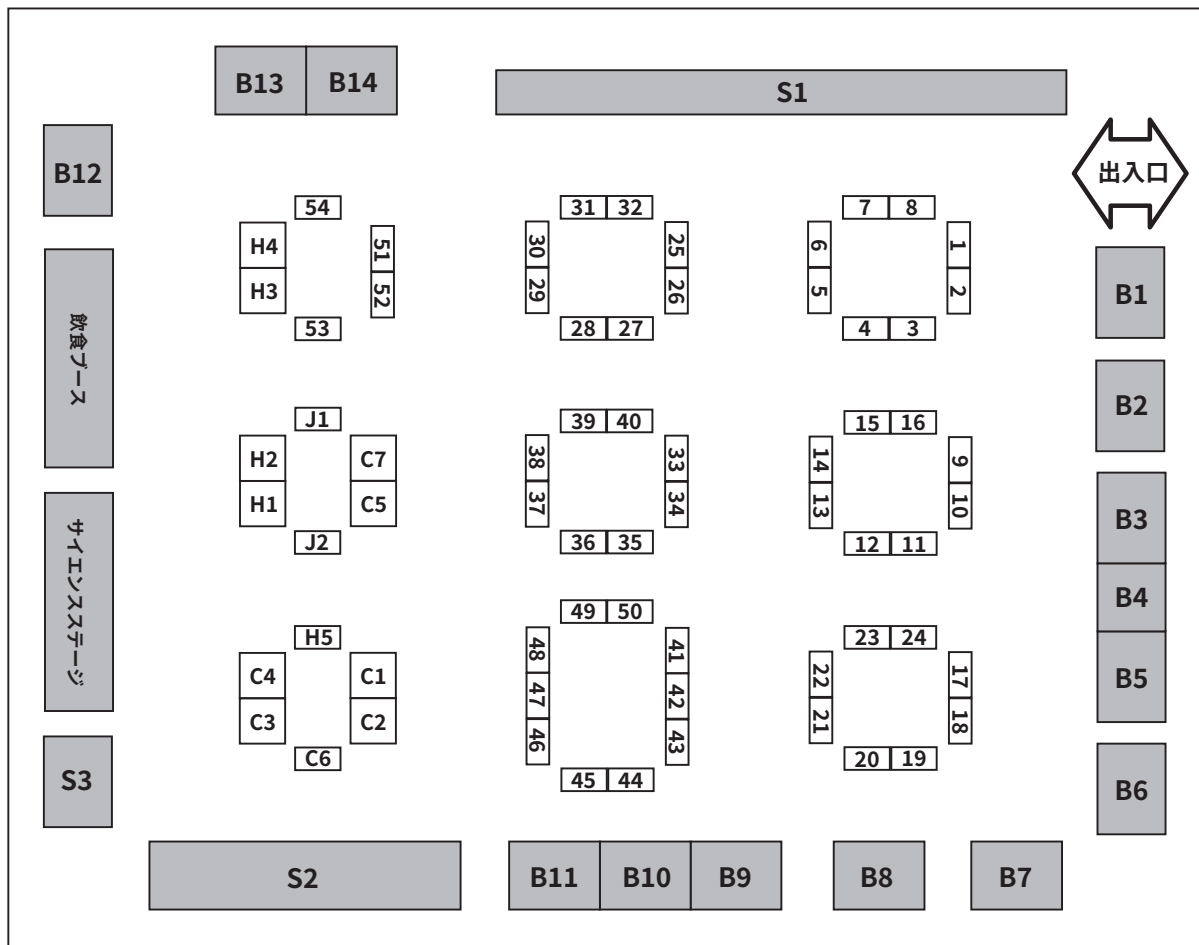

第5回 北九州ミネラルマルシェ 会場配置図

No.	出展社名	No.	出展社名	No.	出展社名	No.	出展社名
1	Crystal Garage GAIA	24	ジェメリ	47	MJ / WATANABEYA	B1	エス・ピー・インターナショナル
2	la.vex カラーストーン	25	リング	48	MJ	B2	ラピス山口
3	Sharah Gems	26	ミスターストーン	49	Nyano from Nepal	B3	
4	(株) impact & office nun	27	marve belle	50	Lapinus	B4	Tesoro-K
5	MAME	28	天然石チャイハナ/	51	Stone Shop Ren	B5	Ayodhya Crystal
6	北鎌倉水蓮	29	光明堂	52	2008sueco.inc/SELSHA	B6	Curious (キュリアス)
7	HANZA GEMS AND JEWELLERY	30	アップフィールド	53	ROUGH STONE/Macrame Wala	B7	ニミットジェムス(株)
8	Harry Rayson	31	SEASONS	54		B8	
9	宝石卸売品"直販店"エヌ・エス・J	32	mat			B9	
10	ジェムエイコー	33	Codex	H1	ヒマーチャルレイキヒーリングスクール	B10	東洋ルース
11	昇龍水晶館 (SHORYUSUISHOKAN)	34	デザイン工房AmE's	H2		B11	クリスタル・ワールド
12	50/50TOKYO	35	CRAFT INDIA	H3	カフェ・アストリアス	B12	Carry Lack
13	Moi xx	36	GOD'S WILL JAPAN	H4	買取のイロハ	B13	
14	ジェメリ	37	洋灯舎 オパール館	H5		B14	
15		38	WJ.Gems	H6		S1	(株)エディオック
16		39	WJ.Gems/ サンシャインジェムス	C1	天然石ジュエリーマダムノリコ.	S2	(株) Face Creation
17		40	サンシャインジェムス	C2	Ten Jewelry	S3	石化堂
18		41	レムリアンクリスタル	C3	pibico	J1	大阪・四条畷ケンズクリスタル
19		42	土橋商事	C4	chanda stone	J2	松井銘石
20		43	調整中	C5	wanderground		
21		44	調整中	C6	調整中		
22		45	調整中	C7	Croce-del-Mare		
23		46	調整中				